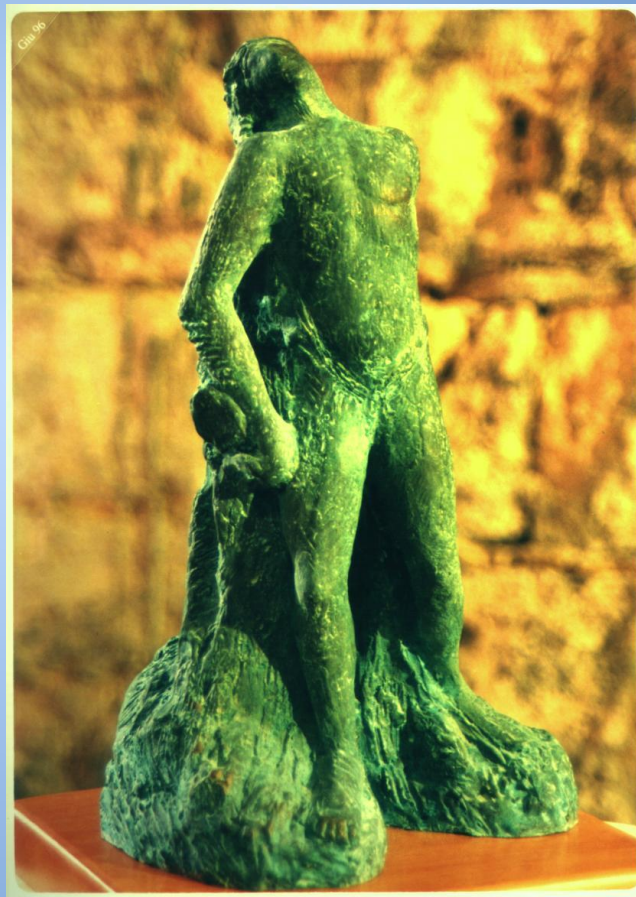

FIGURATIVE PERIOD

ARATRO

MATERIAL= BRASS POWDER
DIMENSIONS=
20 CM X 30 X 18 CM.
PRICE= 900 €.

AMONADE

MATERIAL= BRASS POWDER

DIMENSIONS= 80 CM X 40 X 20 CM.

PRICE= 2000 €.

LUMELUCUBRAZIONE

MATERIAL= BRASS

DIMENSIONS= 35 CM X 25 X 20 CM.

PRICE= 2500 €.

IMPEGNO

MATERIAL= PIETRA LECCESE (CARPARO)
DIMENSIONS= 50 CM X 40 X 20 CM.
PRICE= 2000 €.

EQUILIBRIO

MATERIAL= BRASS POWDER

DIMENSIONS= 20 CM X 15 X 12 CM.